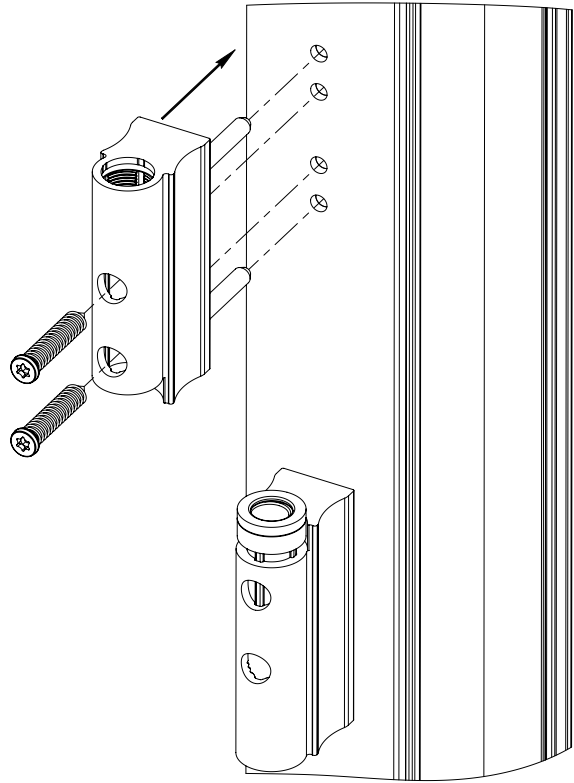

ZAWIAS ROLKOWY PCV WALA WRVR

(mocowanie w rowku)

*ROLLER HINGE
PCV WALA WRVR*

(fixing in the groove)

INSTRUKCJA MONTAŻU

*ASSEMBLY
MANUAL*

Montaż w ościeżnicy / frame assembly:

Zawias 2-skrzydłkowy lub 3-skrzydłkowy (dolne skrzydłko)
2-piece hinge or 3-piece hinge (bottom part)

Montaż w ościeżnicy / frame assembly:

Zawias 3-skrzydłkowy (górne skrzydełko)
3-piece hinge (upper part)

1

2

3