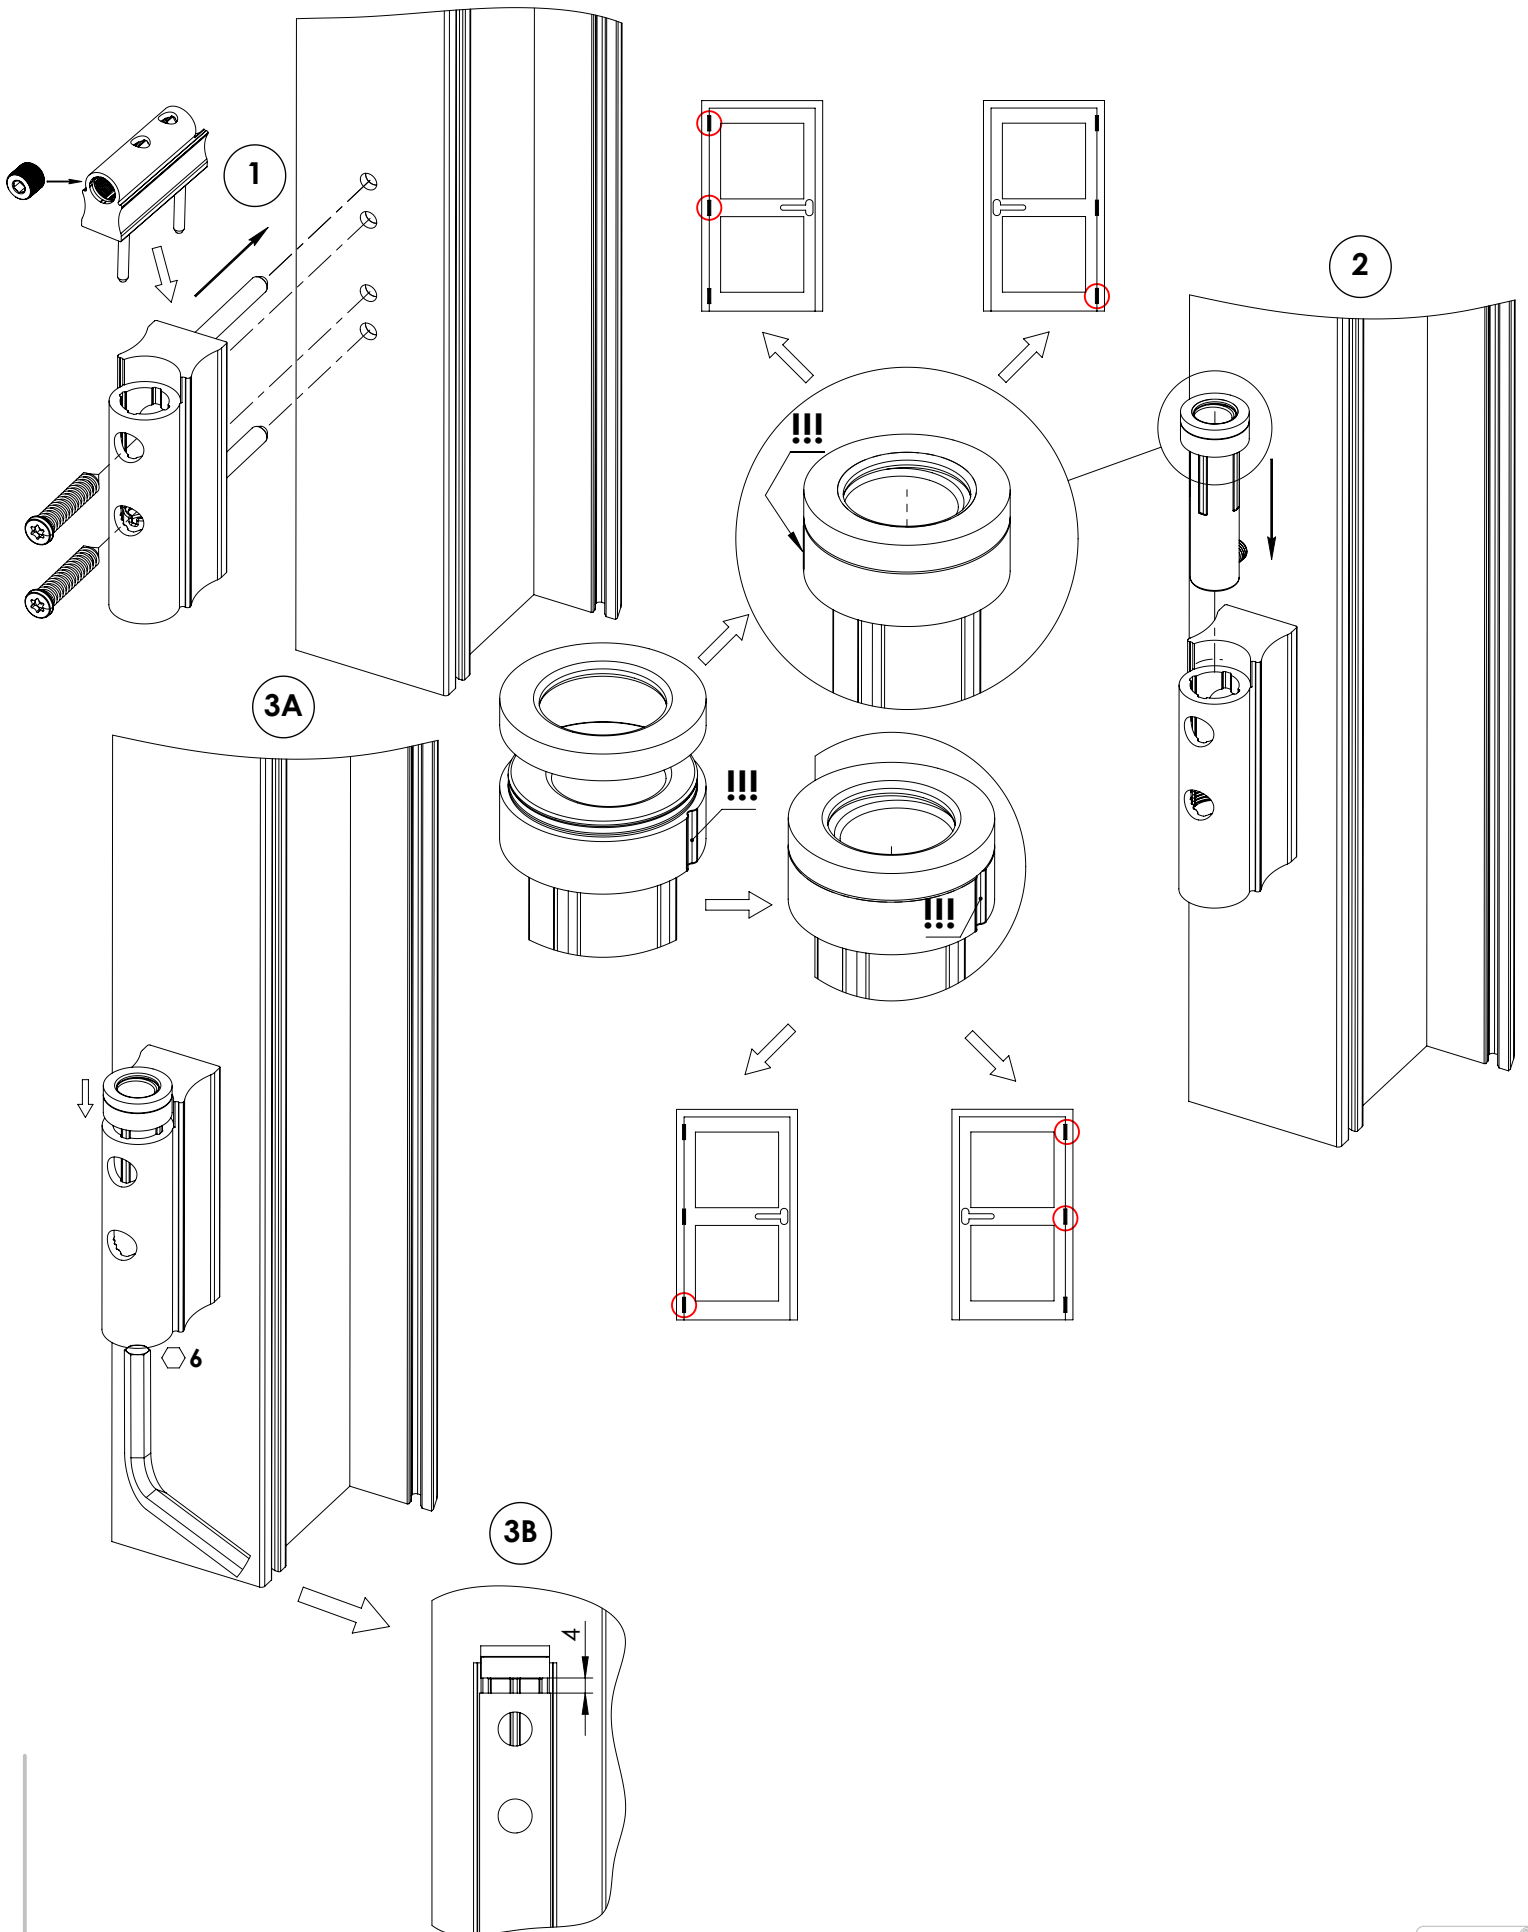

ZAWIAS ROLKOWY PCV WALA WRVR

(mocowanie w rowku)

*ROLLER HINGE
PCV WALA WRVR*

(fixing in the groove)

INSTRUKCJA MONTAŻU

*ASSEMBLY
MANUAL*

Montaż w ościeżnicy / frame assembly:

Zawias 2-skrzydłkowy lub 3-skrzydłkowy (dolne skrzydłko)
2-piece hinge or 3-piece hinge (bottom part)

Montaż w ościeżnicy / frame assembly:

Zawias 3-skrzydłkowy (górne skrzydełko)
3-piece hinge (upper part)

1

2

3