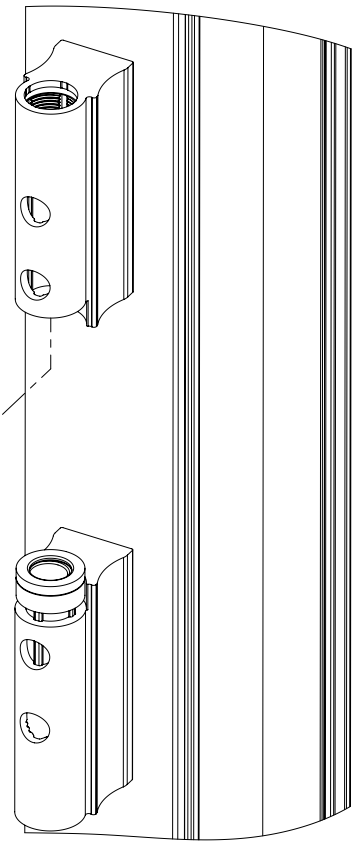

ZAWIAS ROLKOWY PCV WALA WRVR

(mocowanie w rowku)

*ROLLER HINGE
PCV WALA WRVR*

(fixing in the groove)

INSTRUKCJA MONTAŻU

*ASSEMBLY
MANUAL*

Montaż w ościeżnicy / frame assembly:

Zawias 2-skrzydłkowy lub 3-skrzydłkowy (dolne skrzydłko)
2-piece hinge or 3-piece hinge (bottom part)

Montaż w ościeżnicy / frame assembly:

Zawias 3-skrzydłkowy (górne skrzydełko)
3-piece hinge (upper part)

1

2

3