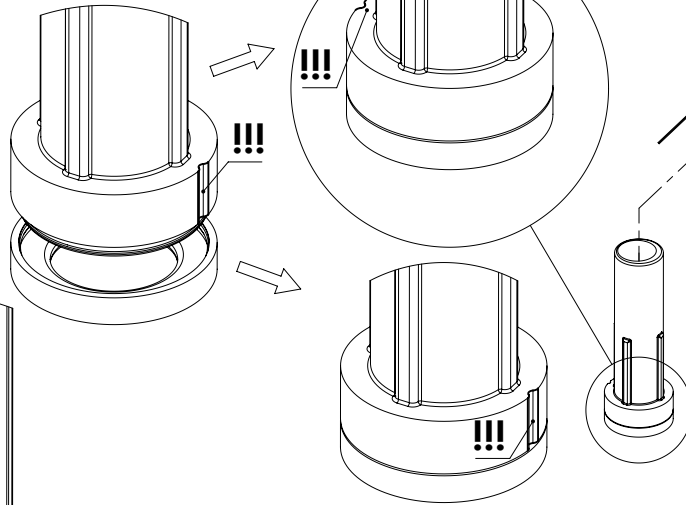

ZAWIAS ROLKOWY PCV WALA WRVR

(mocowanie w rowku)

*ROLLER HINGE
PCV WALA WRVR*

(fixing in the groove)

INSTRUKCJA MONTAŻU

*ASSEMBLY
MANUAL*

Montaż w ościeżnicy / frame assembly:

Zawias 2-skrzydłkowy lub 3-skrzydłkowy (dolne skrzydłko)
2-piece hinge or 3-piece hinge (bottom part)

Montaż w ościeżnicy / frame assembly:

Zawias 3-skrzydłkowy (górne skrzydełko)
3-piece hinge (upper part)

1

2

3