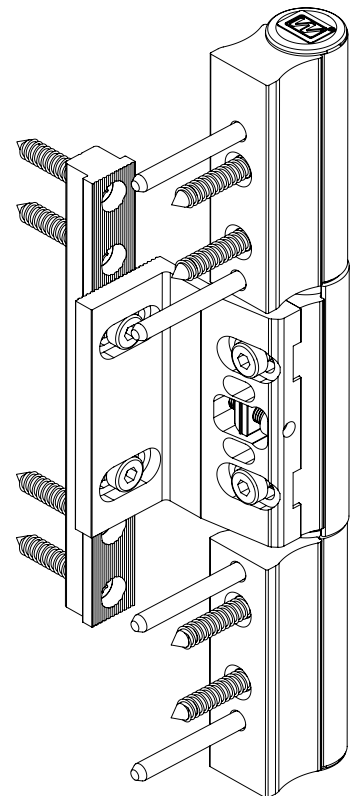

ZAWIAS ROLKOWY PCV WALA WRVR

(mocowanie w rowku)

*ROLLER HINGE
PCV WALA WRVR*

(fixing in the groove)

INSTRUKCJA MONTAŻU

*ASSEMBLY
MANUAL*

Montaż w ościeżnicy / frame assembly:

Zawias 2-skrzydłkowy lub 3-skrzydłkowy (dolne skrzydłko)
2-piece hinge or 3-piece hinge (bottom part)

Montaż w ościeżnicy / frame assembly:

Zawias 3-skrzydłkowy (górne skrzydełko)
3-piece hinge (upper part)

1

2

3