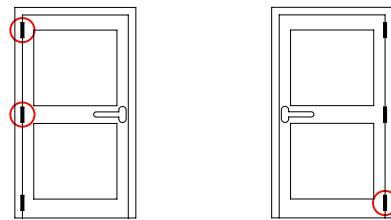

ZAWIAS ROLKOWY PCV WALA WRVR

(mocowanie w rowku)

*ROLLER HINGE
PCV WALA WRVR*

(fixing in the groove)

INSTRUKCJA MONTAŻU

*ASSEMBLY
MANUAL*

Montaż w ościeżnicy / frame assembly:

Zawias 2-skrzydłkowy lub 3-skrzydłkowy (dolne skrzydłko)
2-piece hinge or 3-piece hinge (bottom part)

Montaż w ościeżnicy / frame assembly:

Zawias 3-skrzydłkowy (górne skrzydełko)
3-piece hinge (upper part)

1

2

3