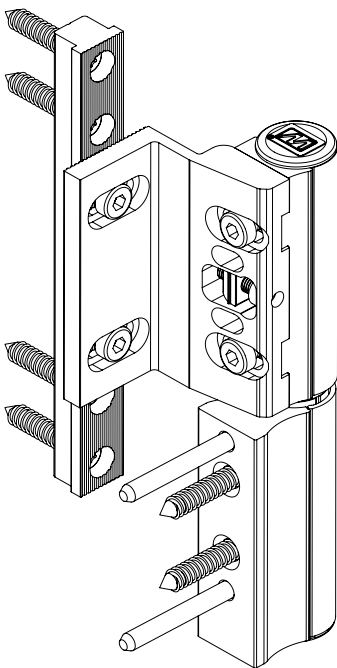

ZAWIAS ROLKOWY PCV WALA WRVR

(mocowanie w rowku)

*ROLLER HINGE
PCV WALA WRVR*

(fixing in the groove)

INSTRUKCJA MONTAŻU

*ASSEMBLY
MANUAL*

Montaż w ościeżnicy / frame assembly:

Zawias 2-skrzydłkowy lub 3-skrzydłkowy (dolne skrzydłko)
2-piece hinge or 3-piece hinge (bottom part)

Montaż w ościeżnicy / frame assembly:

Zawias 3-skrzydłkowy (górne skrzydełko)
3-piece hinge (upper part)

1

2

3