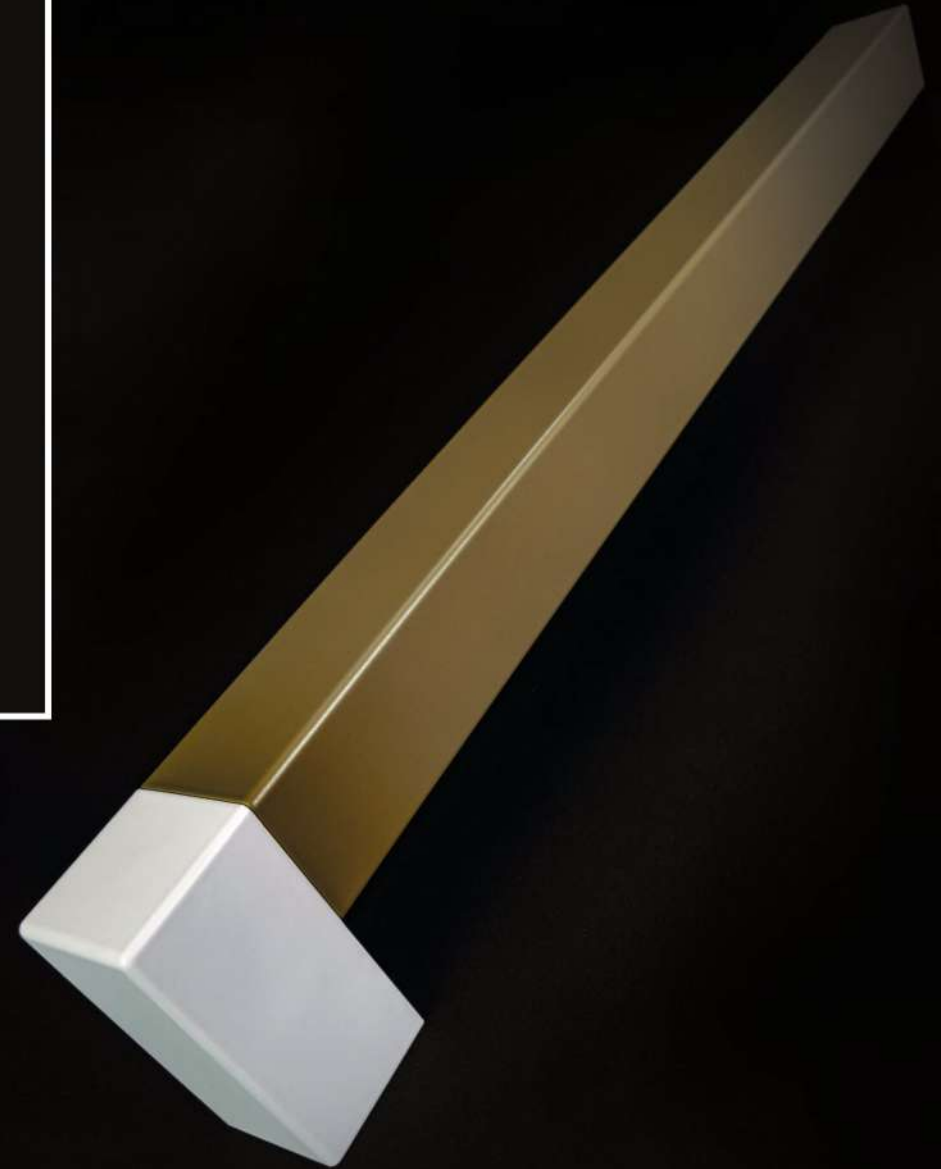

RAL9016

GOLD W4

RAL9005