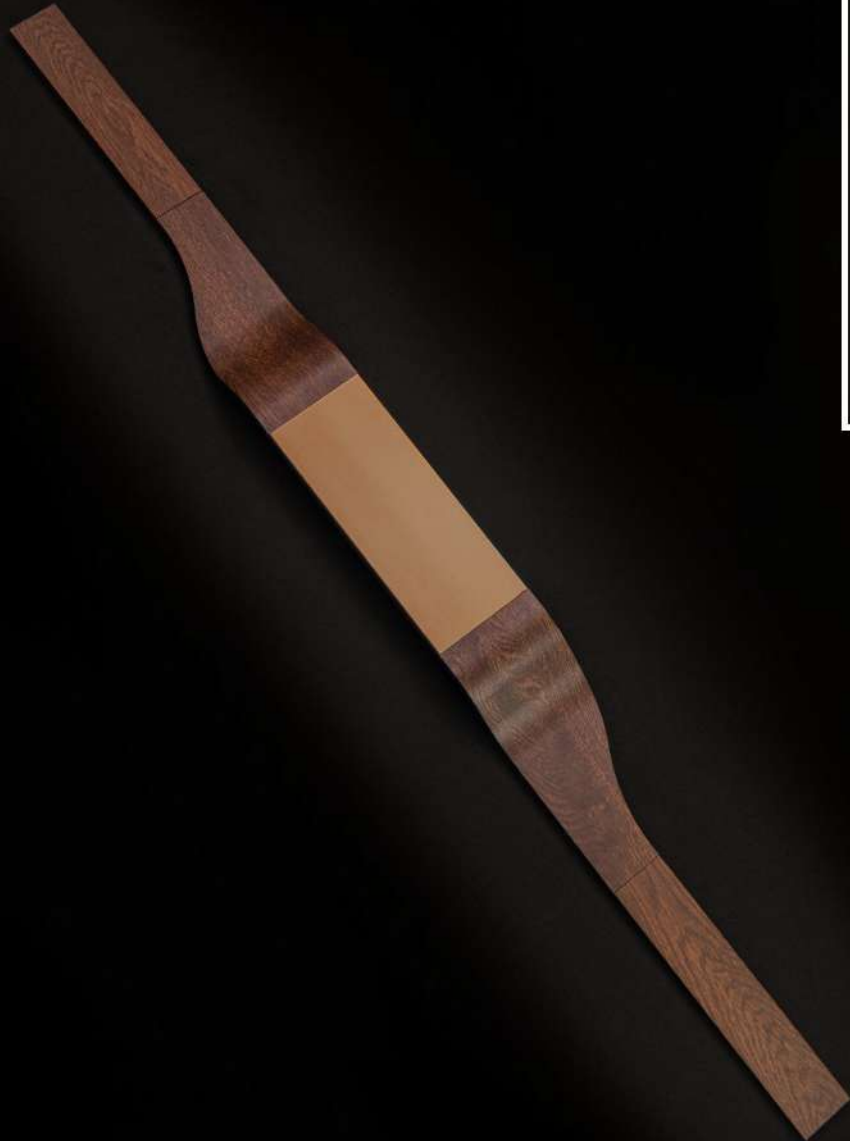

GOLD W3

MPS31 T6

ANODE
BLACK F40

GOLD - F40
ELECTROPOLER

GOLD - F120
ELECTROPOLER

MPS31 T6 L/P

GOLD W4

SUBLIMATION
WALNUT