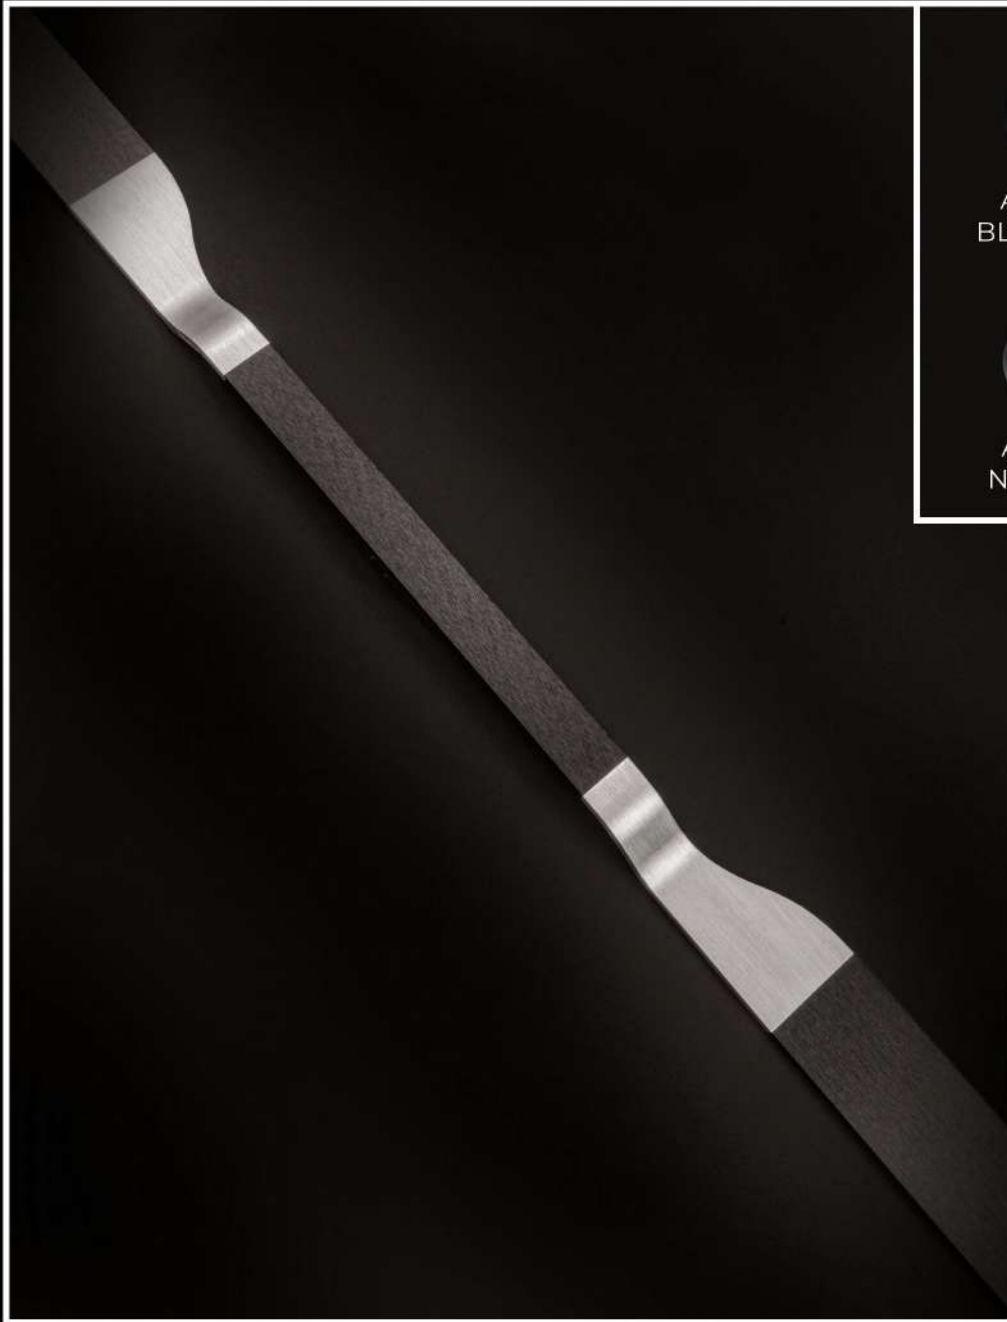

MPS31 T7

ANODE
BLACK F40

ANODE
NATURAL