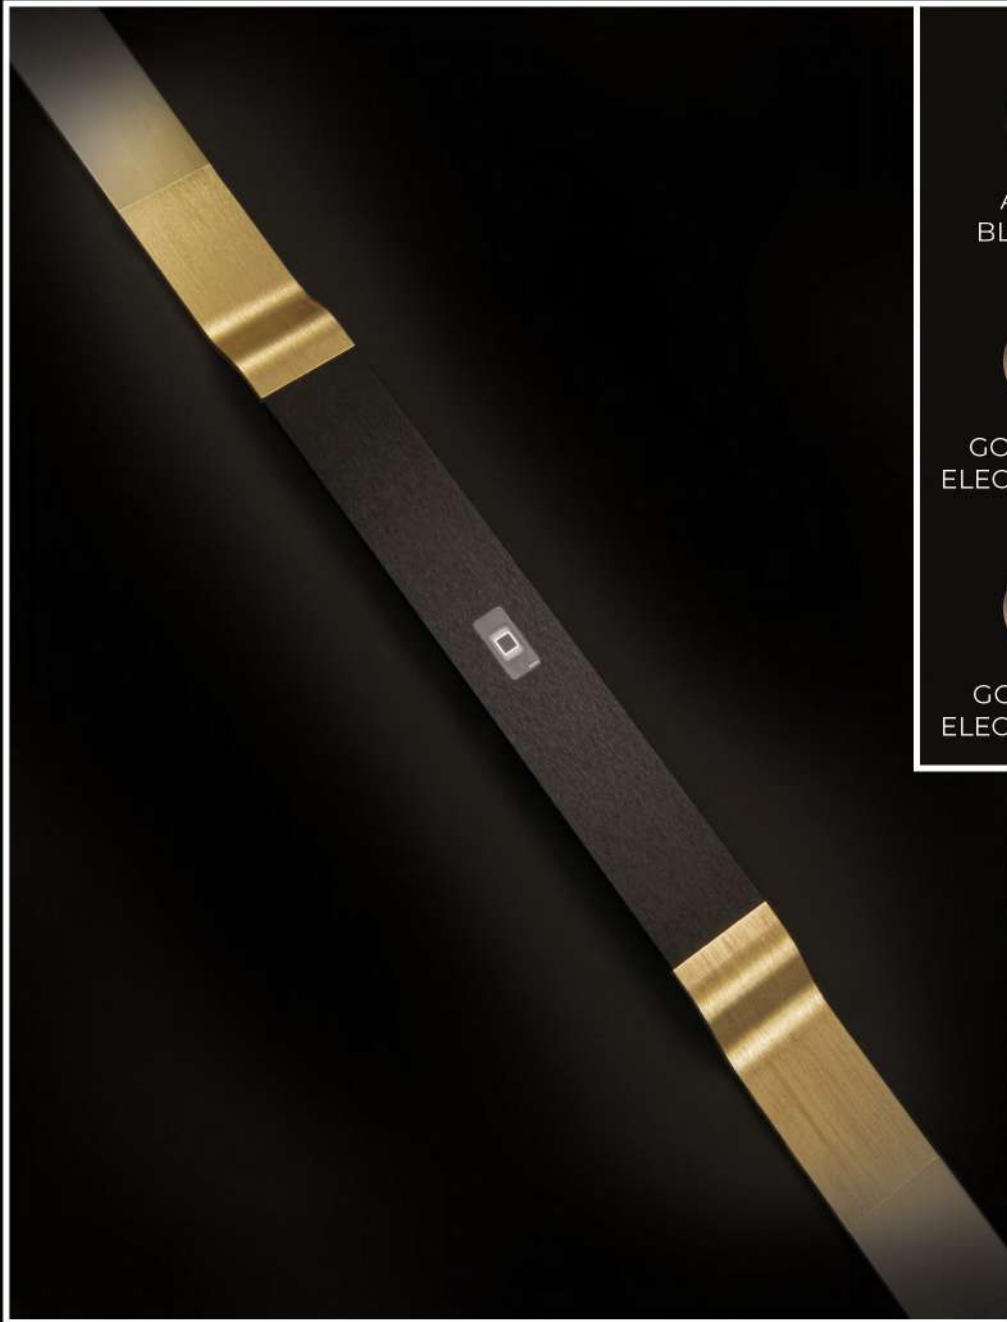

MPS31 TO 80x12