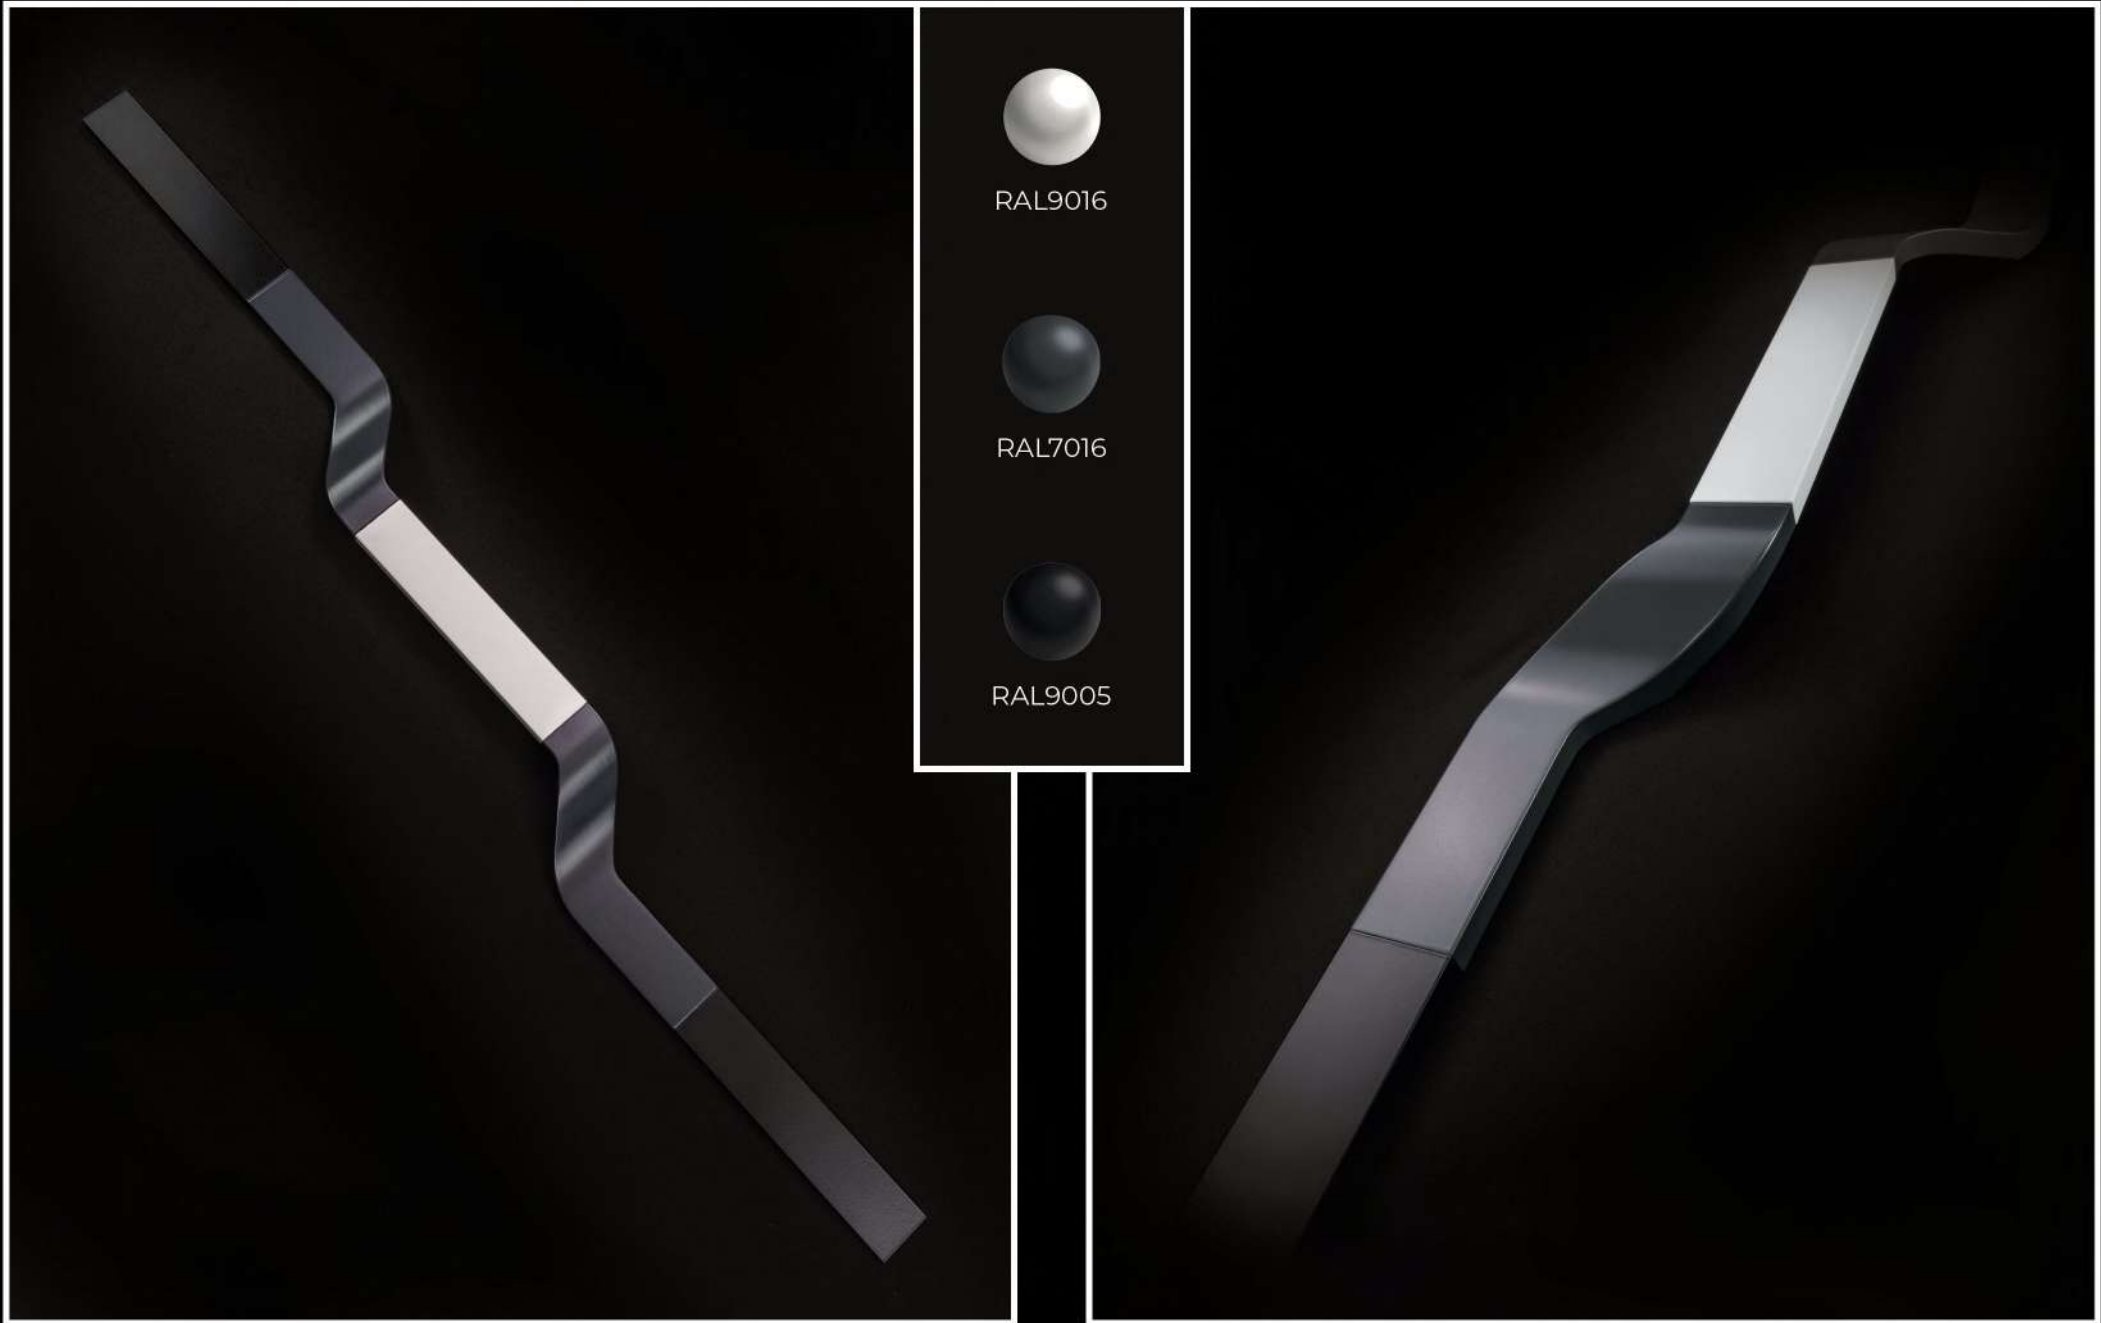

GOLD - F120
ELECTROPOLER

MPS31 T3 42x12

ANODE
BLACK F40

COOPER
F120

COOPER
F40

MPS31 T3 L/P 80

MPS31 T3 L/P 42

MPS31 T4