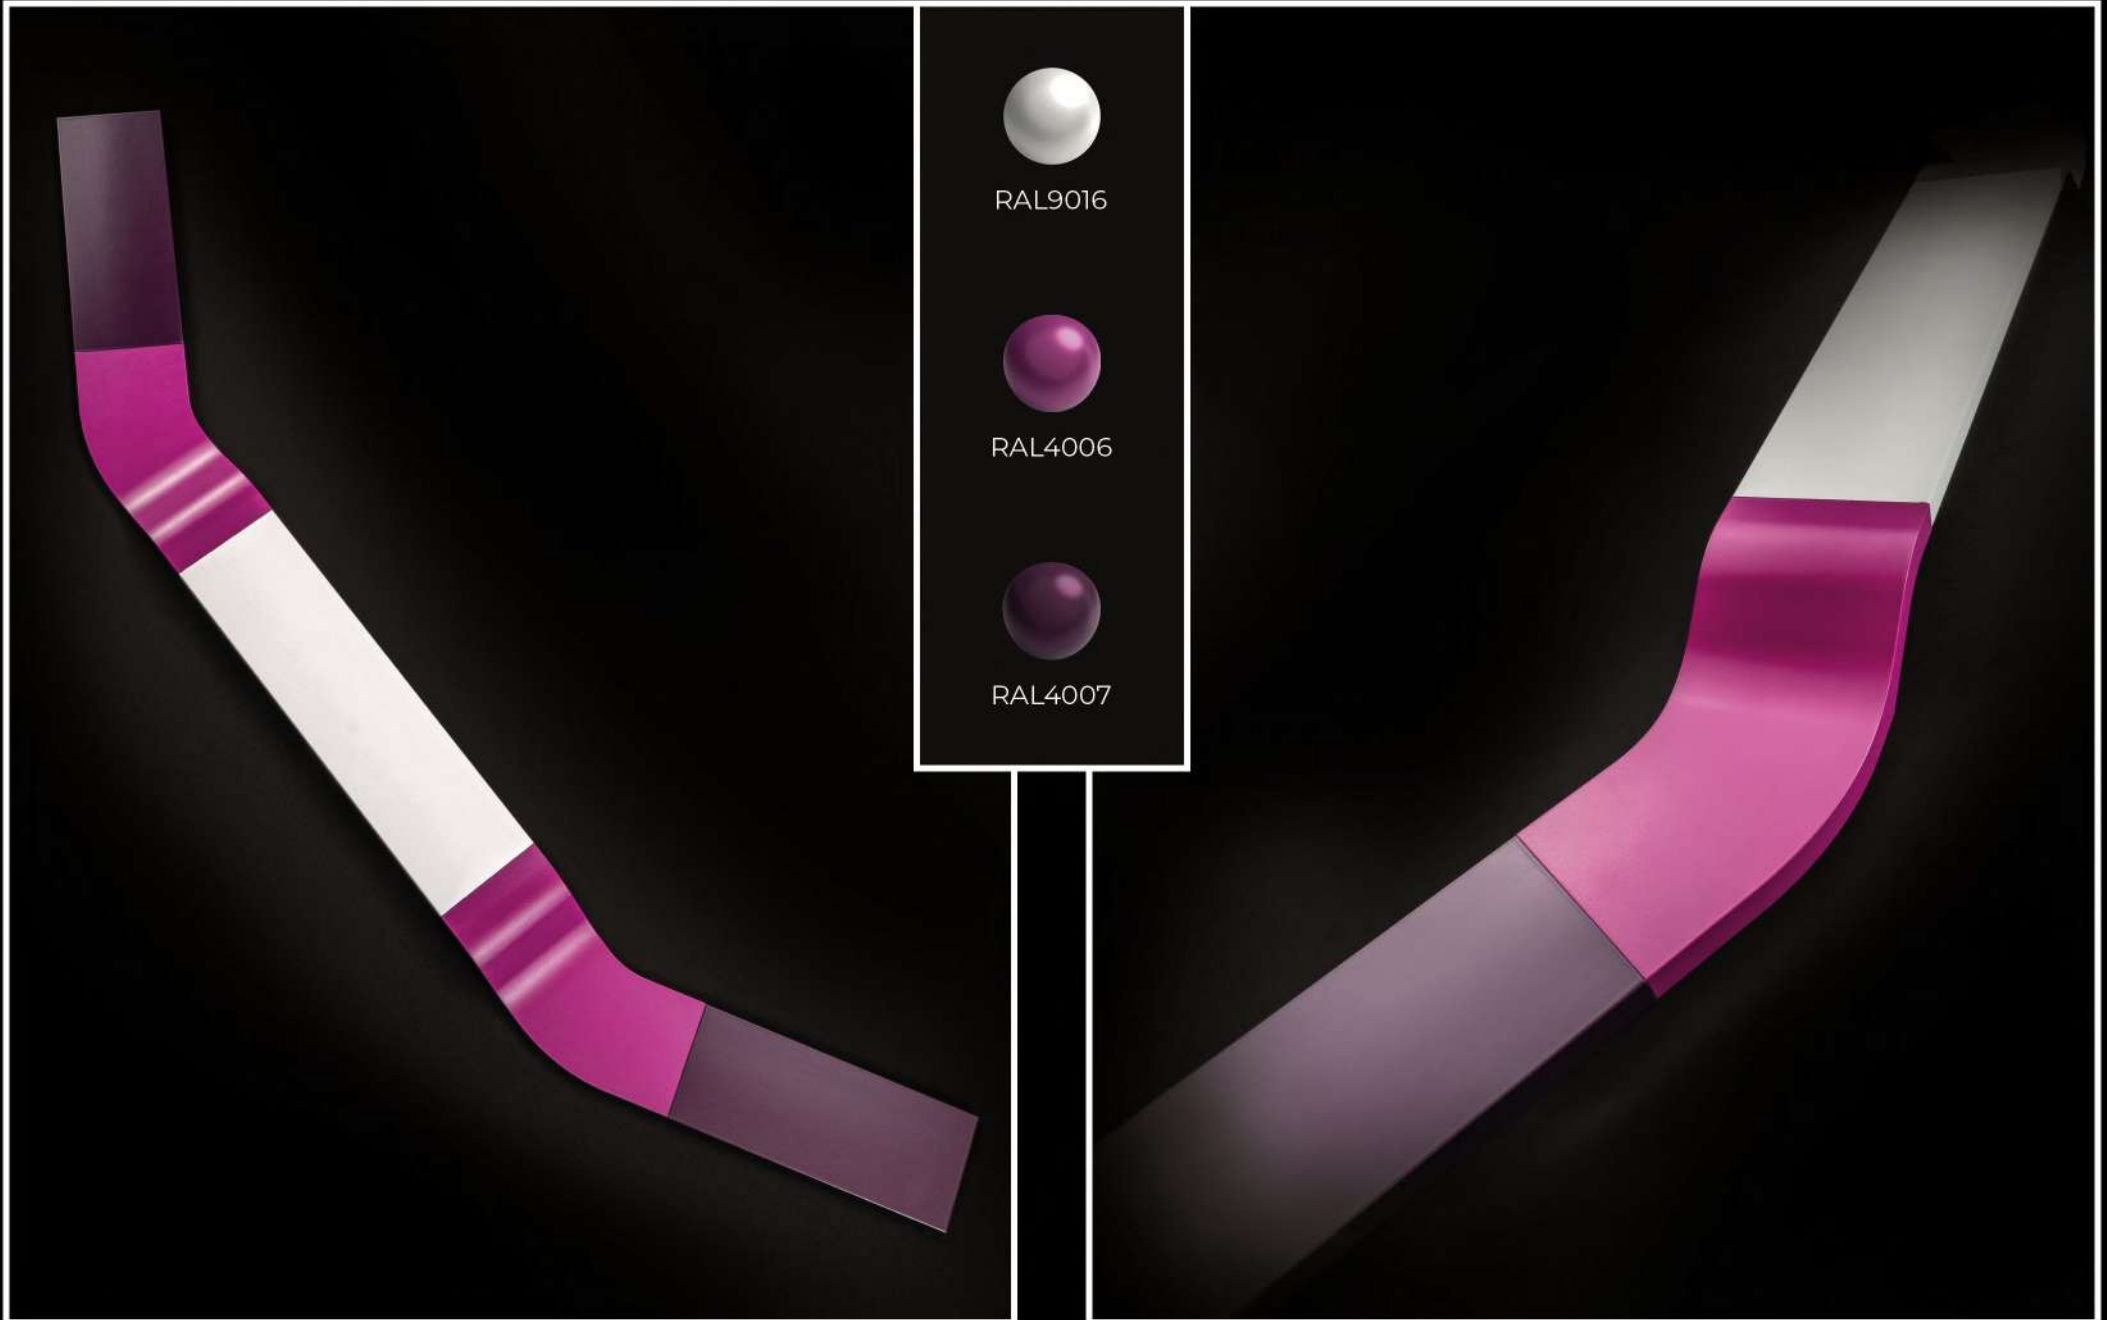

MPS31 T4 L/P

BLACK
STRUCTURE

ANODE
NATURAL

MPS31 T5 80

MPS31 T5 42

MPS31 T5 L/P 80

MPS31 T5 L/P 42

RAL6005