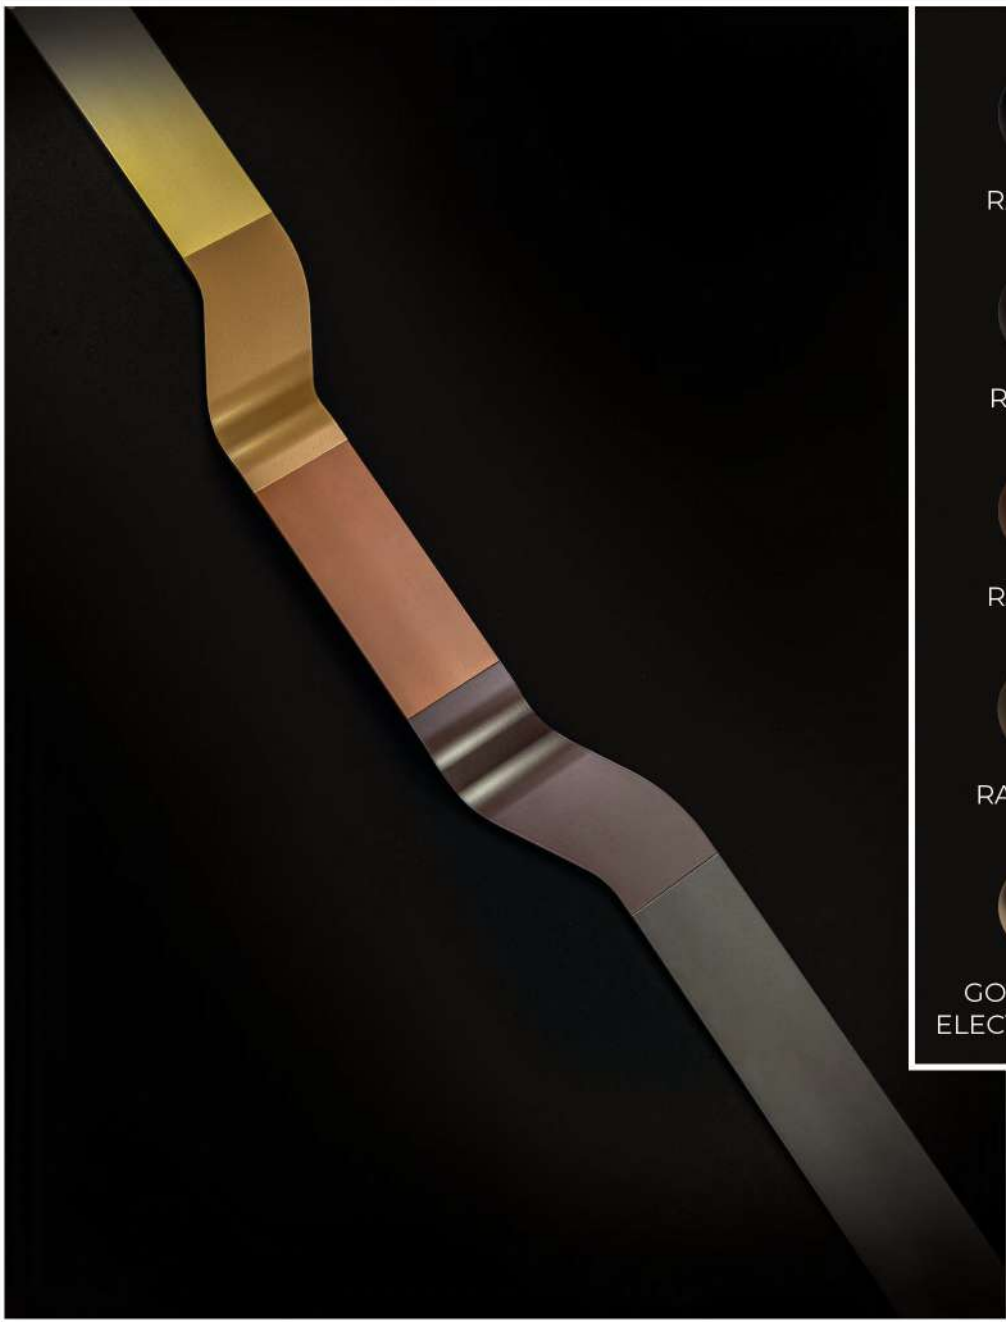

MPS31 T3 80x12